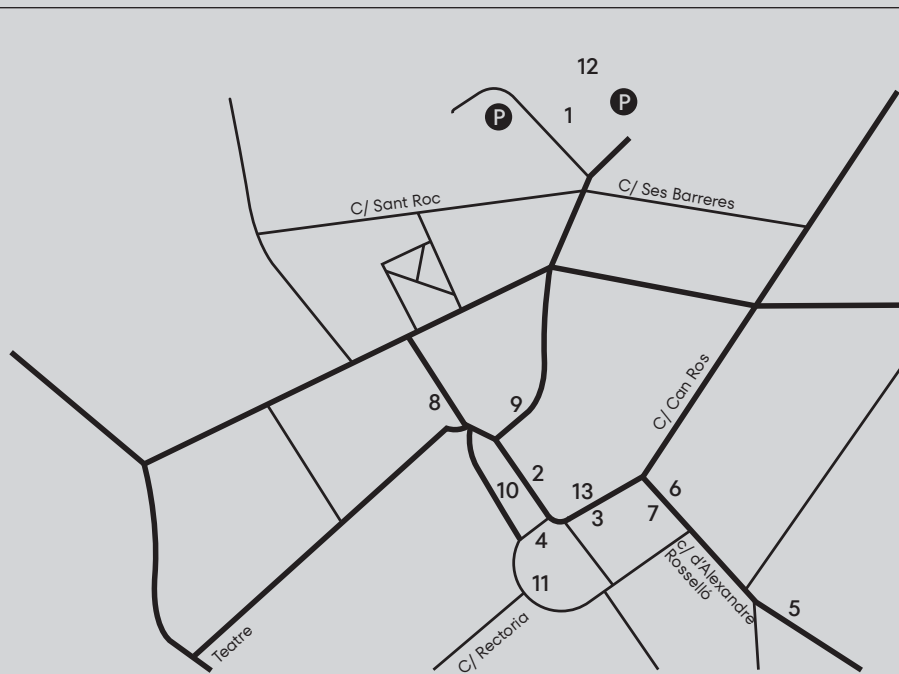

1 Casal Son Tugores,
Clastra de Son Tugores, 2

2 Ajuntament,
Plaça de la Vila, 17

3 Galeria Natalia Bento,
Carrer Petit, 6

4 Església
Sant Bartomeu

5 Torre de
l'Electricitat

6 Sa Fonda,
Carrer d'Alexandre Rosselló, 3

7 Can Bou,
Carrer d'Alexandre Rosselló, 4

8 Xalet3,
Carrer Can Xalet, 3

9 Carrer de la
Verge del Refugi

10 Plaça
de la Vila

11 Plaça
Sebastià Jaume

12 Amfiteatre
Parc Son Tugores

13 Carrer Petit

AGRAÏMENTS a tots els i les artistes participants i a les persones que fan possible any rera any aquest projecte així com a galeria MAIOR, galeria XAVIER FIOLESCULPTURE CENTRE, galeria PEP LLABRÉS, galeria FRAN REUS, galeria NATALIA BENTO i PALMYRA SCULPTURE CENTRE.